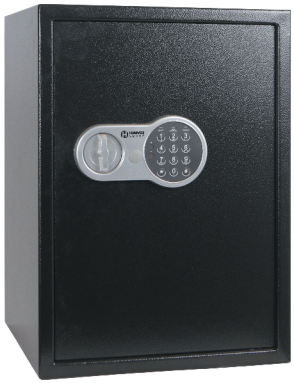

# Coffres

[www.hamd-group.com](http://www.hamd-group.com)

Réf : SJB-S50EV

48x35,5x33cm - 17Kg

Réf : SJB-S40EV

39x37,5x30cm - 14,9Kg

Réf : SJB-S30EV

30x37,8x30cm - 12Kg

Réf : SJB-S25EV

24x34,9x25cm - 6Kg

Réf : SJB-S20EV

19x30,9x20cm - 4,5Kg

Réf : SJB-S200EV-1.P

20x35x43cm - 10 Kg

Réf : SJB-S17EW

16,8x17x22,5cm - 2,85Kg